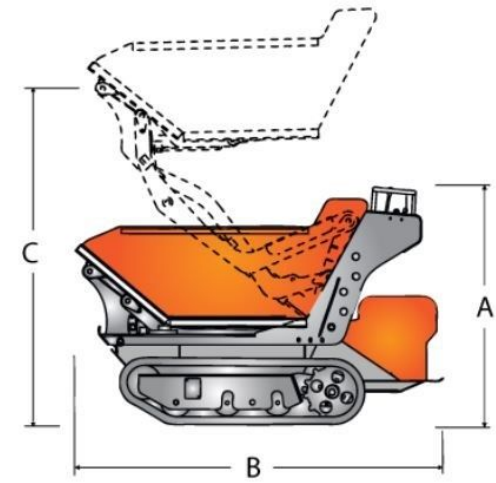

	mm	in
A	1030	40.55
B	1550	61.02
C	1430	56.30
D	700	27.56

**ALEXANDROS
SPATHARAS**

CRANES - MACHINERY - PARTS

**ALEXANDROS SPATHARAS COMPANY
CRANES - MACHINERY-SPARE PARTS
41, Iasonidou Str.
GR-56334 Thessaloniki, GREECE
N. Kordelio – Eleftheria.
Tel : +30 2310 709155
Fax : +30 2310 709989
www.spatharas.eu**